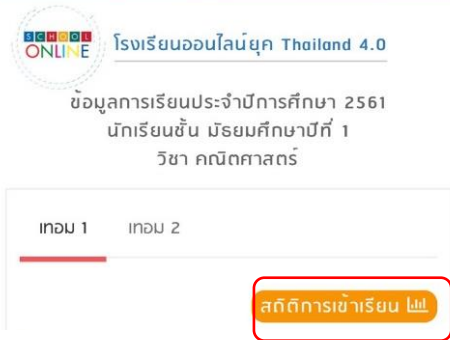

## ➔ ข้อมูลการเรียน

สำหรับดูข้อมูลการเรียน ผลการเรียน ทราบถึงความก้าวหน้าของผู้เรียนแบบ Real Time ไปที่ด้านล่างของ Application เลือกกดที่การเรียน

# จะปรากฏหน้าจอตั้งรูป

ในหน้าการเรียน เมื่อเลือกระดับชั้น จะโชว์วิชาให้เลือกดูข้อมูล และสามารถเลื่อนดูข้อมูลด้านล่างได้ จะบอกถึงความคืบหน้าการเข้าเรียนของแต่ละวิชา

✔ ได้ผ่านการเรียนครบตาม  
เกณฑ์ที่ระบบกำหนด

✘ ยังไม่ผ่านการเรียนตามเกณฑ์  
ที่ระบบกำหนด

ถ้าต้องการดูรายละเอียดในแต่ละหน่วยหัวข้อ เช่น ทดสอบก่อนเรียน

ในหน้านี้ จะบอกรายละเอียดของการสอบ

ถ้าต้องการออกจากหน้านี้ ให้กดที่ ปิดหน้านี้

# กดเลือกหัวข้อเนื้อหาในหน่วยการเรียนรู้

ในหน้านี้ จะบอกรายละเอียดถึงการเข้าเรียนในแต่ละวัน

ถ้าต้องการออกจากหน้านี้ ให้กดที่ ปิดหน้านี้

ถ้าต้องการดูสถิติการเข้าเรียนในแต่ละหน่วยของวิชาที่เลือก

ถ้าต้องการออกจากหน้านี้ ให้กดที่ ปิดหน้านี้