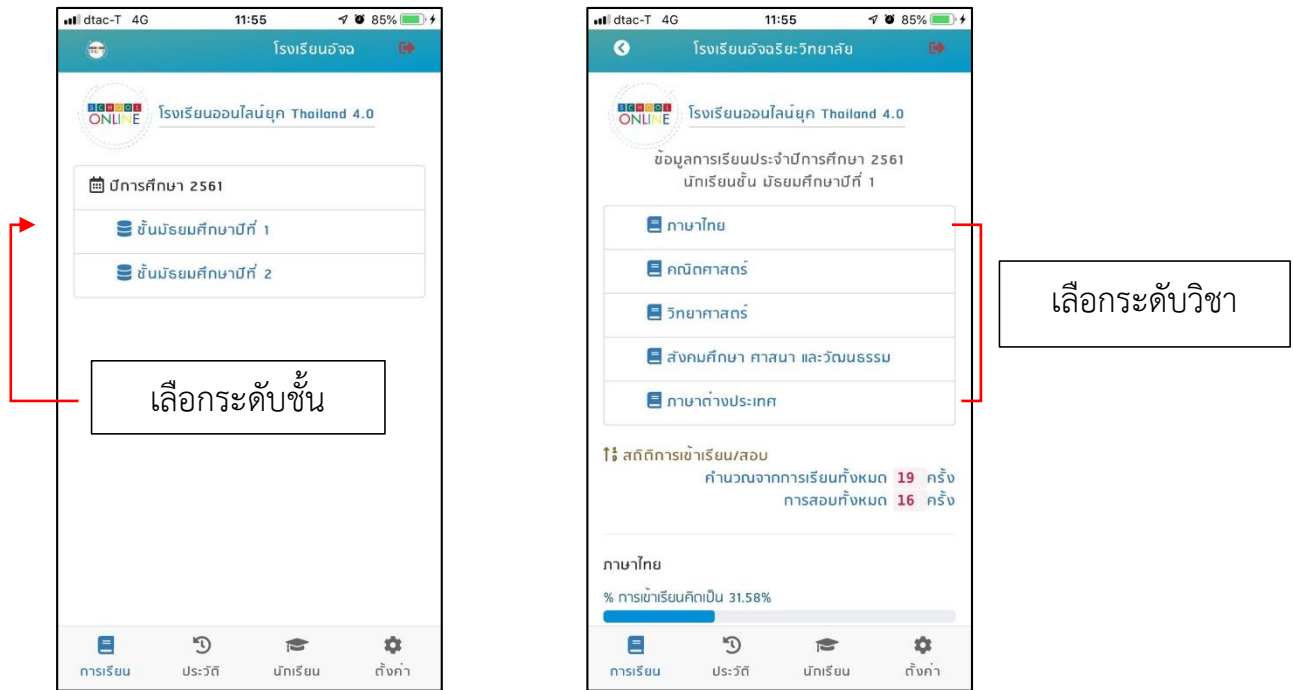

### การใช้งานจาก Application

👤 การติดตามผลของสิทธิ์ผู้ปกครอง / นักเรียน

เลือก  ขึ้นมา จากนั้นเลือกระบบ Virtual School

กรอก username และ password กดที่ปุ่ม ลงชื่อเข้าใช้งาน

## ➔ ข้อมูลนักเรียน

➔ ออกจากระบบ

ข้อมูลของผู้เรียน

แถบเมนู

## ➔ ข้อมูลการเรียน

สำหรับดูข้อมูลการเรียน ผลการเรียน ทราบถึงความก้าวหน้าของผู้เรียนแบบ Real Time ไปที่ด้านล่างของ Application เลือกกดที่การเรียน

# จะปรากฏหน้าจอตั้งรูป

ในหน้าการเรียน เมื่อเลือกระดับชั้น จะโชว์วิชาให้เลือกดูข้อมูล และสามารถเลื่อนดูข้อมูลด้านล่างได้ จะบอกถึงความคืบหน้าการเข้าเรียนของแต่ละวิชา

✔ ได้ผ่านการเรียนครบตาม  
เกณฑ์ที่ระบบกำหนด