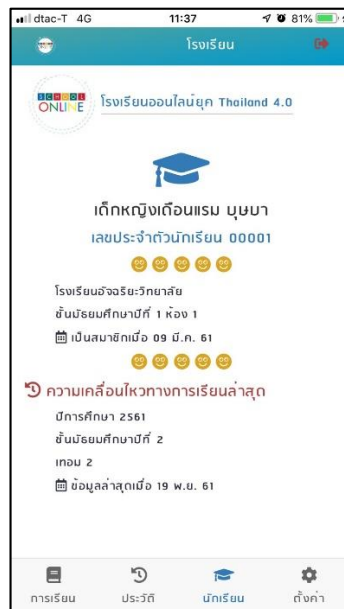

<http://www.virtualschool.club> โดยคลิกเลือกระบบที่ต้องการโหลด Application

Download iOS Application  
สำหรับติดตามการเรียนได้ทันที

Download Android Application  
สำหรับติดตามการเรียนได้ทันที

สัญลักษณ์ ของ Application

## 🔍 การใช้งานระบบติดตามผลการเรียน

เปิดระบบติดตามผลการเรียน ไม่ว่าจะใช้งานผ่าน Application หรือ เครื่องคอมพิวเตอร์ จะมีการใช้งานที่คล้ายกันต่างกันตรงที่หน้าแรก

### การใช้งานจาก Application

👤 การติดตามผลของสิทธิ์ผู้ปกครอง / นักเรียน

เลือก  ขึ้นมา จากนั้นเลือกระบบ Virtual School

กรอก username และ password กดที่ปุ่ม ลงชื่อเข้าใช้งาน

## ➔ ข้อมูลนักเรียน

➔ ออกจากระบบ

ข้อมูลของผู้เรียน

แถบเมนู