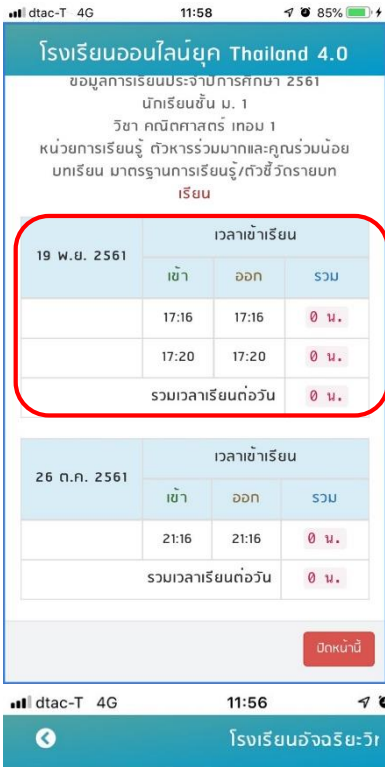

## ➔ ข้อมูลการเรียน

สำหรับดูข้อมูลการเรียน ผลการเรียน ทราบถึงความก้าวหน้าของผู้เรียนแบบ Real Time ไปที่ด้านล่างของ Application เลือกกดที่การเรียน

# จะปรากฏหน้าจอตั้งรูป

ในหน้าการเรียน เมื่อเลือกระดับชั้น จะโชว์วิชาให้เลือกดูข้อมูล และสามารถเลื่อนดูข้อมูลด้านล่างได้ จะบอกถึงความคืบหน้าการเข้าเรียนของแต่ละวิชา

✔ ได้ผ่านการเรียนครบตาม  
เกณฑ์ที่ระบบกำหนด

✘ ยังไม่ผ่านการเรียนตามเกณฑ์  
ที่ระบบกำหนด

ถ้าต้องการดูรายละเอียดในแต่ละหน่วยหัวข้อ เช่น ทดสอบก่อนเรียน

ในหน้านี้ จะบอกรายละเอียดของการสอบ

ถ้าต้องการออกจากหน้านี้ ให้กดที่ ปิดหน้านี้

# กดเลือกหัวข้อเนื้อหาในหน่วยการเรียนรู้

ในหน้านี้ จะบอกรายละเอียดถึงการเข้าเรียนในแต่ละวัน

ถ้าต้องการออกจากหน้านี้ ให้กดที่ ปิดหน้านี้

ถ้าต้องการดูสถิติการเข้าเรียนในแต่ละหน่วยของวิชาที่เลือก

ถ้าต้องการออกจากหน้านี้ ให้กดที่ ปิดหน้านี้