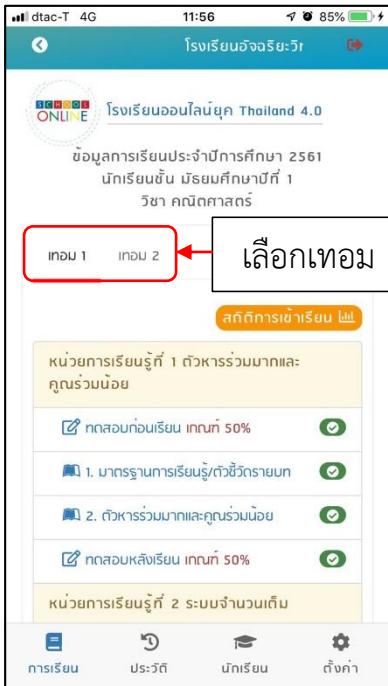

## ➔ ข้อมูลนักเรียน

➔ ออกจากระบบ

ข้อมูลของผู้เรียน

แถบเมนู

## ➔ ข้อมูลการเรียน

สำหรับดูข้อมูลการเรียน ผลการเรียน ทราบถึงความก้าวหน้าของผู้เรียนแบบ Real Time ไปที่ด้านล่างของ Application เลือกกดที่การเรียน

# จะปรากฏหน้าจอตั้งรูป

ในหน้าการเรียน เมื่อเลือกระดับชั้น จะโชว์วิชาให้เลือกดูข้อมูล และสามารถเลื่อนดูข้อมูลด้านล่างได้ จะบอกถึงความคืบหน้าการเข้าเรียนของแต่ละวิชา

✔ ได้ผ่านการเรียนครบตาม  
เกณฑ์ที่ระบบกำหนด

✘ ยังไม่ผ่านการเรียนตามเกณฑ์  
ที่ระบบกำหนด

ถ้าต้องการดูรายละเอียดในแต่ละหน่วยหัวข้อ เช่น ทดสอบก่อนเรียน

ในหน้านี้ จะบอกรายละเอียดของการสอบ

ถ้าต้องการออกจากหน้านี้ ให้กดที่ ปิดหน้านี้