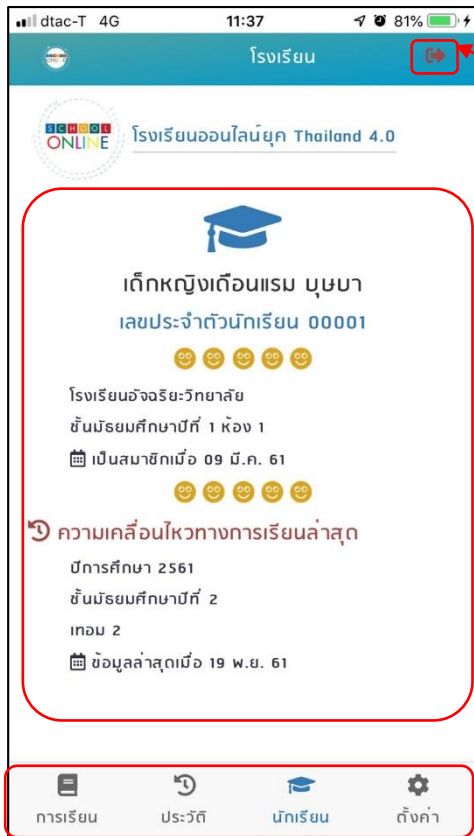

## 🔍 การใช้งานระบบติดตามผลการเรียน

เปิดระบบติดตามผลการเรียน ไม่ว่าจะใช้งานผ่าน Application หรือ เครื่องคอมพิวเตอร์ จะมีการใช้งานที่คล้ายกันต่างกันตรงที่หน้าแรก

### การใช้งานจาก Application

👤 การติดตามผลของสิทธิ์ผู้ปกครอง / นักเรียน

เลือก  ขึ้นมา จากนั้นเลือกระบบ Virtual School

กรอก username และ password กดที่ปุ่ม ลงชื่อเข้าใช้งาน

## ➔ ข้อมูลนักเรียน

➔ ออกจากระบบ

ข้อมูลของผู้เรียน

แถบเมนู

## ➔ ข้อมูลการเรียน

สำหรับดูข้อมูลการเรียน ผลการเรียน ทราบถึงความก้าวหน้าของผู้เรียนแบบ Real Time ไปที่ด้านล่างของ Application เลือกกดที่การเรียน