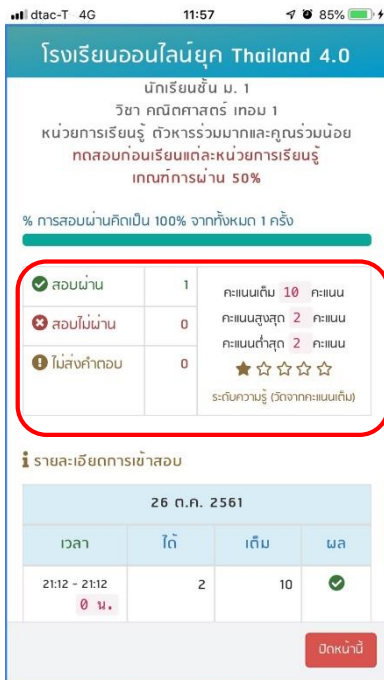

## ➔ ข้อมูลนักเรียน

➔ ออกจากระบบ

ข้อมูลของผู้เรียน

แถบเมนู

## ➔ ข้อมูลการเรียน

สำหรับดูข้อมูลการเรียน ผลการเรียน ทราบถึงความก้าวหน้าของผู้เรียนแบบ Real Time ไปที่ด้านล่างของ Application เลือกกดที่การเรียน

# จะปรากฏหน้าจอตั้งรูป

ในหน้าการเรียน เมื่อเลือกระดับชั้น จะโชว์วิชาให้เลือกดูข้อมูล และสามารถเลื่อนดูข้อมูลด้านล่างได้ จะบอกถึงความคืบหน้าการเข้าเรียนของแต่ละวิชา

✔ ได้ผ่านการเรียนครบตาม  
เกณฑ์ที่ระบบกำหนด

✘ ยังไม่ผ่านการเรียนตามเกณฑ์  
ที่ระบบกำหนด

ถ้าต้องการดูรายละเอียดในแต่ละหน่วยหัวข้อ เช่น ทดสอบก่อนเรียน

ในหน้านี้ จะบอกรายละเอียดของการสอบ

ถ้าต้องการออกจากหน้านี้ ให้กดที่ ปิดหน้านี้